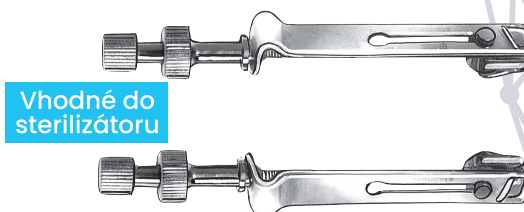

LUXIVÁTORY

Nástroje pro rezání dentálních fixních ligamentů. Velmi ploché pracovní konce s ostrými hranami umožňují jemné proniknutí do parodontální kapsy. Nabízíme 8 typů vyobrazených luxačních nástrojů.

TOP CENA!

Velikost: dle výběru
Balení: 1 ks
Kód: CM588/1-8

2.470 Kč

899 Kč

SADA EXTRAČNÍCH KLEŠTÍ MODEL E

Balení: 10× kleště
(6× horní, 4× dolní)
Kód: CME100

29.991 Kč

15.490 Kč

NAPÍNAČ MATRIC NYSTRÖM

Vhodné do
sterilizátoru

1.392 Kč

Balení: 1 ks levý nebo pravý
Kód: CM596/1, CM596/2

649 Kč

NÁSTROJE NA KOMPOZITA

Balení: 1 ks
Kód: CMLS1051/14

Balení: 1 ks
Kód: CMLS1051/15